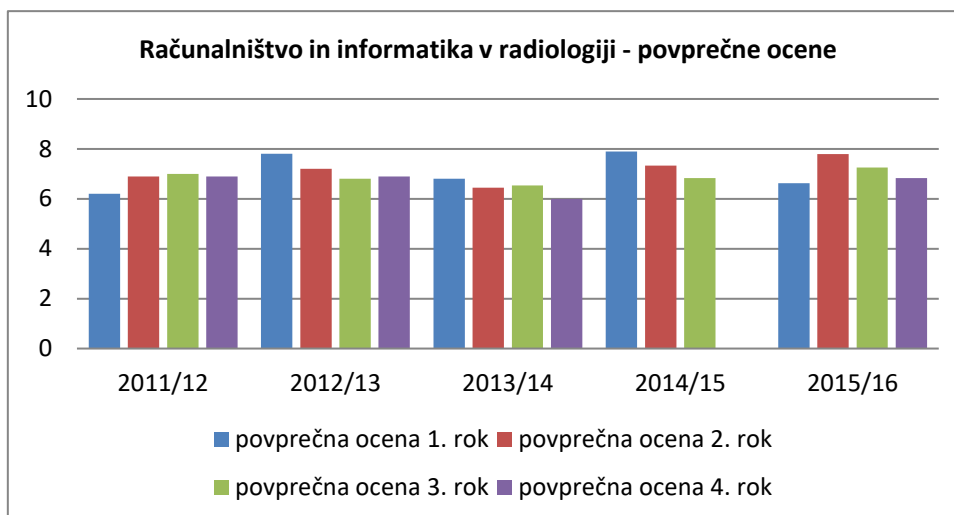

študijsko leto	pozitivno opravili (%) 1. rok	pozitivno opravili (%) 2. rok	pozitivno opravili (%) 3. rok	pozitivno opravili (%) 4. rok
2011/12	23,8	52,8	16	92
2012/13	53,3	58,3	47,6	80
2013/14	42,86	47,37	72,22	57,14
2014/15	50	75	42,86	
2015/16	80	64,86	40	85,71