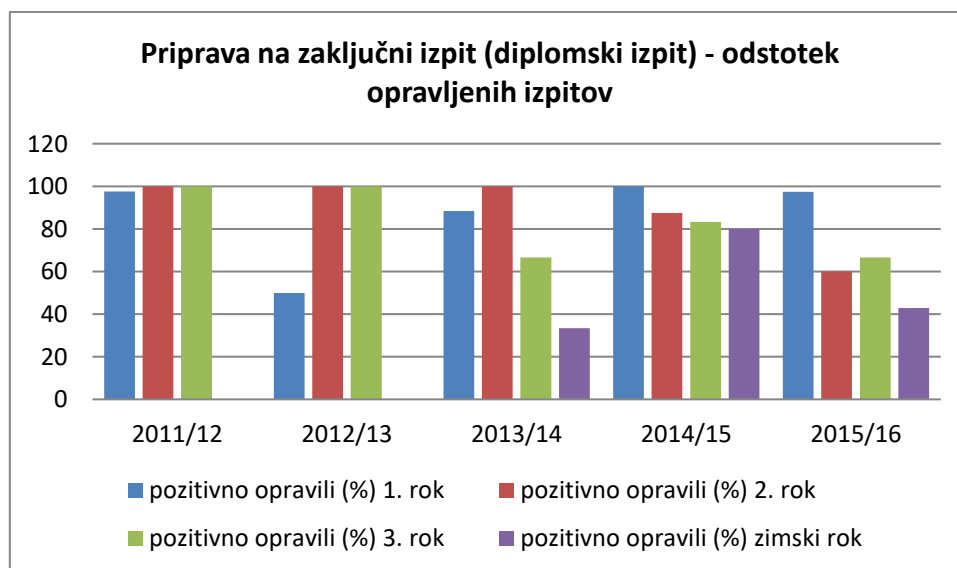

študijsko leto	pozitivno opravili (%) 1. rok	pozitivno opravili (%) 2. rok	pozitivno opravili (%) 3. rok	pozitivno opravili (%) zimski rok
2011/12	97,6	100	100	/
2012/13	50	100	100	/
2013/14	88,46	100	66,67	33,33
2014/15	100	87,5	83,33	80
2015/16	97,44	60	66,67	42,86