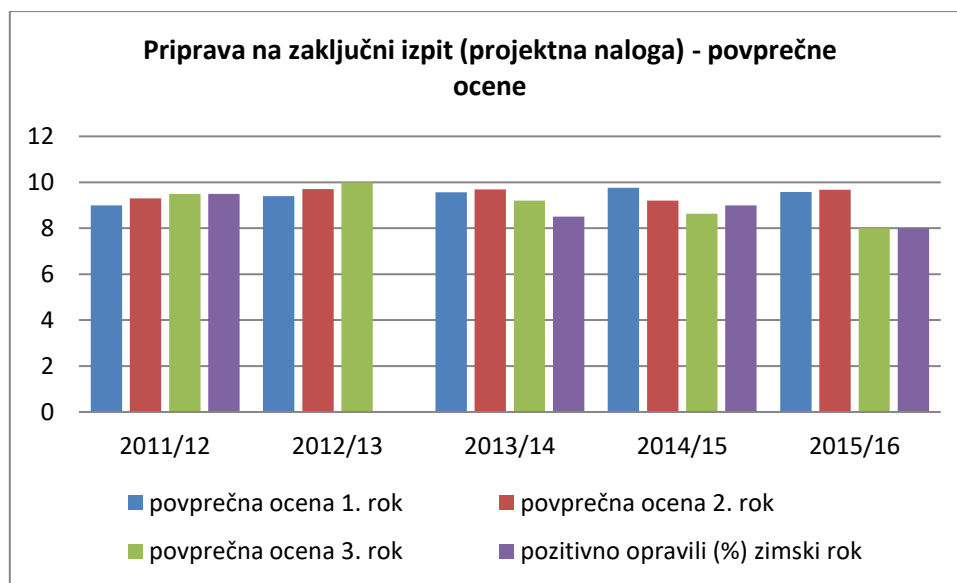

PRIPRAVA NA ZAKLJUČNI IZPIT (projektna naloga)

študijsko leto	povprečna ocena 1. rok	povprečna ocena 2. rok	povprečna ocena 3. rok	pozitivno opravili (%) zimski rok
2011/12	9	9,3	9,5	9,5
2012/13	9,4	9,7	10	/
2013/14	9,57	9,69	9,2	8,5
2014/15	9,76	9,2	8,63	9
2015/16	9,58	9,67	8	8