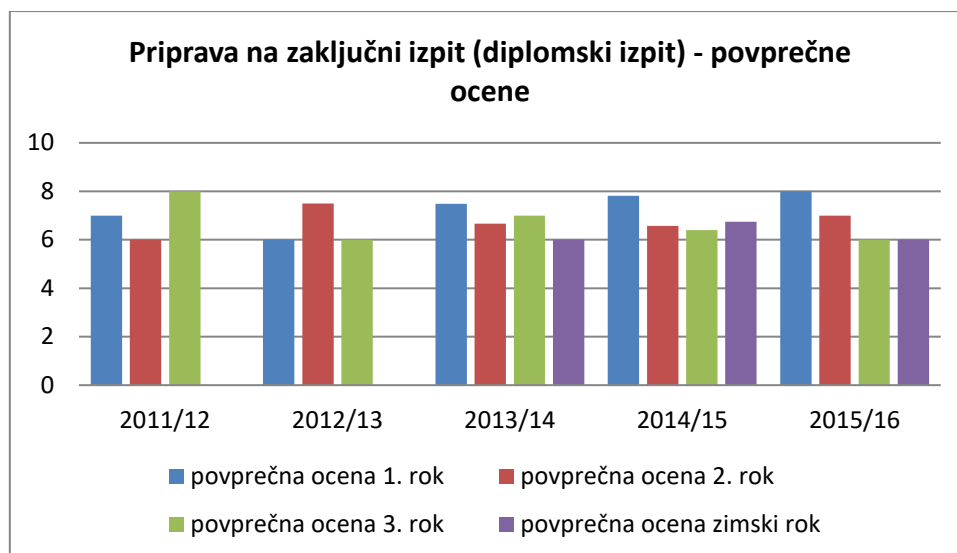

PRIPRAVA NA ZAKLJUČNI IZPIT (diplomski izpit)

| študijsko leto | povprečna ocena 1. rok | povprečna ocena 2. rok | povprečna ocena 3. rok | povprečna ocena zimski rok |
|----------------|------------------------|------------------------|------------------------|----------------------------|
| 2011/12 | 7 | 6 | 8 | / |
| 2012/13 | 6 | 7,5 | 6 | / |
| 2013/14 | 7,48 | 6,67 | 7 | 6 |
| 2014/15 | 7,81 | 6,57 | 6,4 | 6,75 |
| 2015/16 | 8 | 7 | 6 | 6 |

| študijsko leto | pozitivno opravili (%) 1. rok | pozitivno opravili (%) 2. rok | pozitivno opravili (%) 3. rok | pozitivno opravili (%) zimski rok |
|----------------|-------------------------------|-------------------------------|-------------------------------|-----------------------------------|
| 2011/12 | 97,6 | 100 | 100 | / |
| 2012/13 | 50 | 100 | 100 | / |
| 2013/14 | 88,46 | 100 | 66,67 | 33,33 |
| 2014/15 | 100 | 87,5 | 83,33 | 80 |
| 2015/16 | 97,44 | 60 | 66,67 | 42,86 |