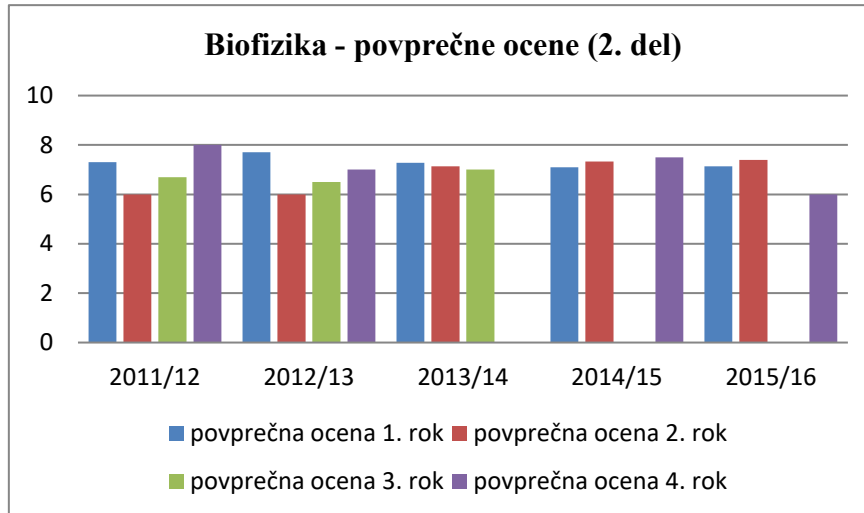

BIOFIZIKA (1. DEL)

študijsko leto	povprečna ocena 1. rok	povprečna ocena 2. rok	povprečna ocena 3. rok	povprečna ocena 4. rok
2011/12	7,3	6	6,7	8
2012/13	7,7	6	6,5	7
2013/14	7,41	6,33	6,83	6,25
2014/15	7,32	6	7	6
2015/16	7,7	6	7,33	6,67

študijsko leto	pozitivno opravili (%) 1. rok	pozitivno opravili (%) 2. rok	pozitivno opravili (%) 3. rok	pozitivno opravili (%) 4. rok
2011/12	75,6	13,8	63,2	100
2012/13	96,3	50	33,3	100
2013/14	71,11	30	85,71	66,67
2014/15	73,68	16,67	62,5	50
2015/16	77,14	27,27	60	75

BIOFIZIKA (2. DEL)

študijsko leto	povprečna ocena 1. rok	povprečna ocena 2. rok	povprečna ocena 3. rok	povprečna ocena 4. rok
2011/12	7,3	6	6,7	8
2012/13	7,7	6	6,5	7
2013/14	7,28	7,14	7	/
2014/15	7,1	7,33	0	7,5
2015/16	7,13	7,4	0	6