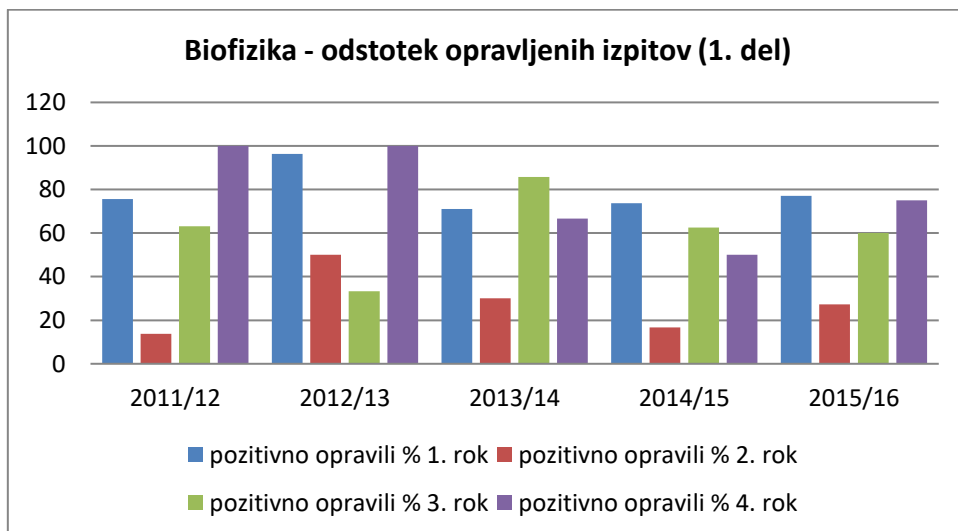

BIOFIZIKA (1. DEL)

študijsko leto	povprečna ocena 1. rok	povprečna ocena 2. rok	povprečna ocena 3. rok	povprečna ocena 4. rok
2011/12	7,3	6	6,7	8
2012/13	7,7	6	6,5	7
2013/14	7,41	6,33	6,83	6,25
2014/15	7,32	6	7	6
2015/16	7,7	6	7,33	6,67

študijsko leto	pozitivno opravili (%) 1. rok	pozitivno opravili (%) 2. rok	pozitivno opravili (%) 3. rok	pozitivno opravili (%) 4. rok
2011/12	75,6	13,8	63,2	100
2012/13	96,3	50	33,3	100
2013/14	71,11	30	85,71	66,67
2014/15	73,68	16,67	62,5	50
2015/16	77,14	27,27	60	75