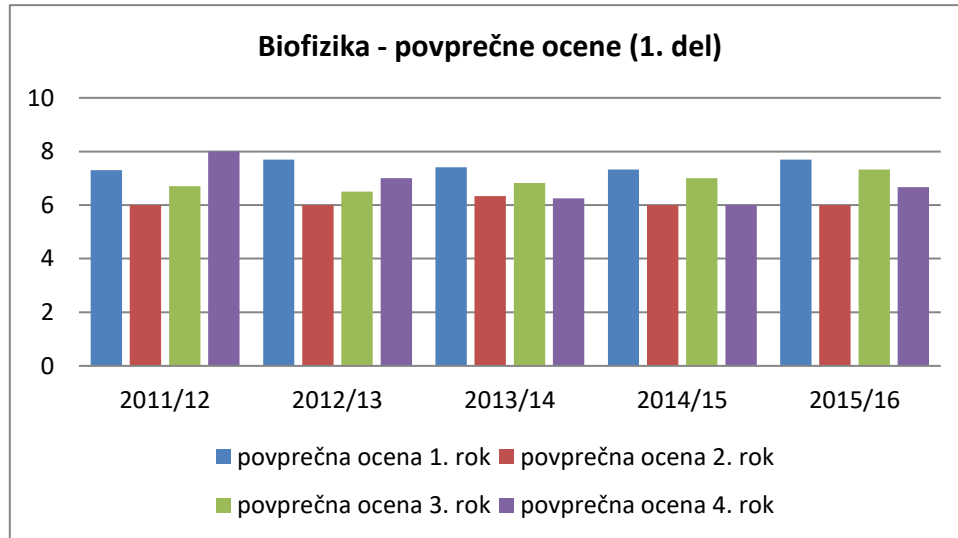

BIOFIZIKA (1. DEL)

študijsko leto	povprečna ocena 1. rok	povprečna ocena 2. rok	povprečna ocena 3. rok	povprečna ocena 4. rok
2011/12	7,3	6	6,7	8
2012/13	7,7	6	6,5	7
2013/14	7,41	6,33	6,83	6,25
2014/15	7,32	6	7	6
2015/16	7,7	6	7,33	6,67

študijsko leto	pozitivno opravili (%) 1. rok	pozitivno opravili (%) 2. rok	pozitivno opravili (%) 3. rok	pozitivno opravili (%) 4. rok
2011/12	75,6	13,8	63,2	100
2012/13	96,3	50	33,3	100
2013/14	71,11	30	85,71	66,67
2014/15	73,68	16,67	62,5	50
2015/16	77,14	27,27	60	75

BIOFIZIKA (2. DEL)

študijsko leto	povprečna ocena 1. rok	povprečna ocena 2. rok	povprečna ocena 3. rok	povprečna ocena 4. rok
2011/12	7,3	6	6,7	8
2012/13	7,7	6	6,5	7
2013/14	7,28	7,14	7	/
2014/15	7,1	7,33	0	7,5
2015/16	7,13	7,4	0	6